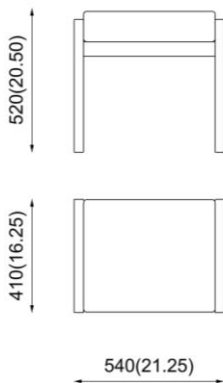

HEALTH AND CARE

product code: **2641** - design: **Piaval Lab**

Description

Pouf with sloping surface for lower limb comfort.

Pouff con superficie inclinata per il comfort degli arti inferiori.

Fußhocker mit abgeschrägter Oberfläche für höchsten Beincomfort für die Beine.

Pouf avec surface inclinée pour le confort des membres inférieurs.

Dimensions (cm / in)

Fabric need for 1 pc. > **50** ; for 2 + pc. > **50** (cm / h 140)
Fabric need for 1 pc. > **20** ; for 2 + pc. > **20** (in / h 55,25)

Weight for 1 pc. > **5.3** (kg) / **11,68** (lbs)

Volume for 1 pc. > **0,128** > 1 x box (m³)

Certifications

On request

Structures

Beech / Faggio
Buche / Hêtre

Upholstery/Wood colour see fabric/leather and wood chart